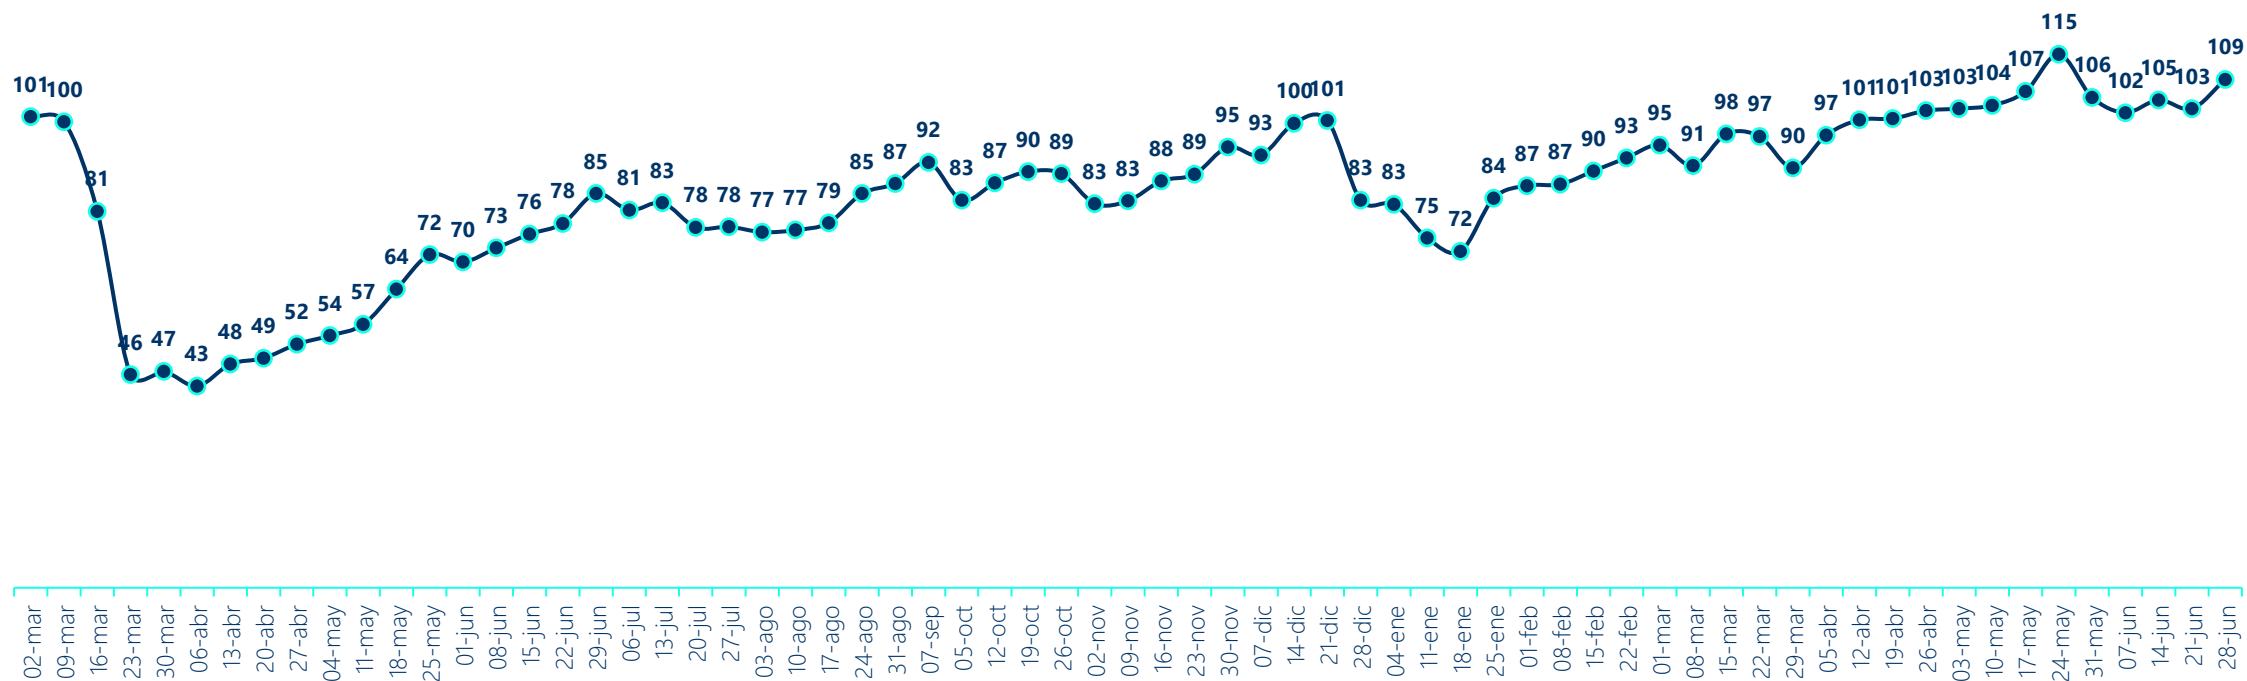

De vuelta a las compras

Nivel de audiencias en los supermercados y farmacias -

Santo Domingo – Promedio semanal