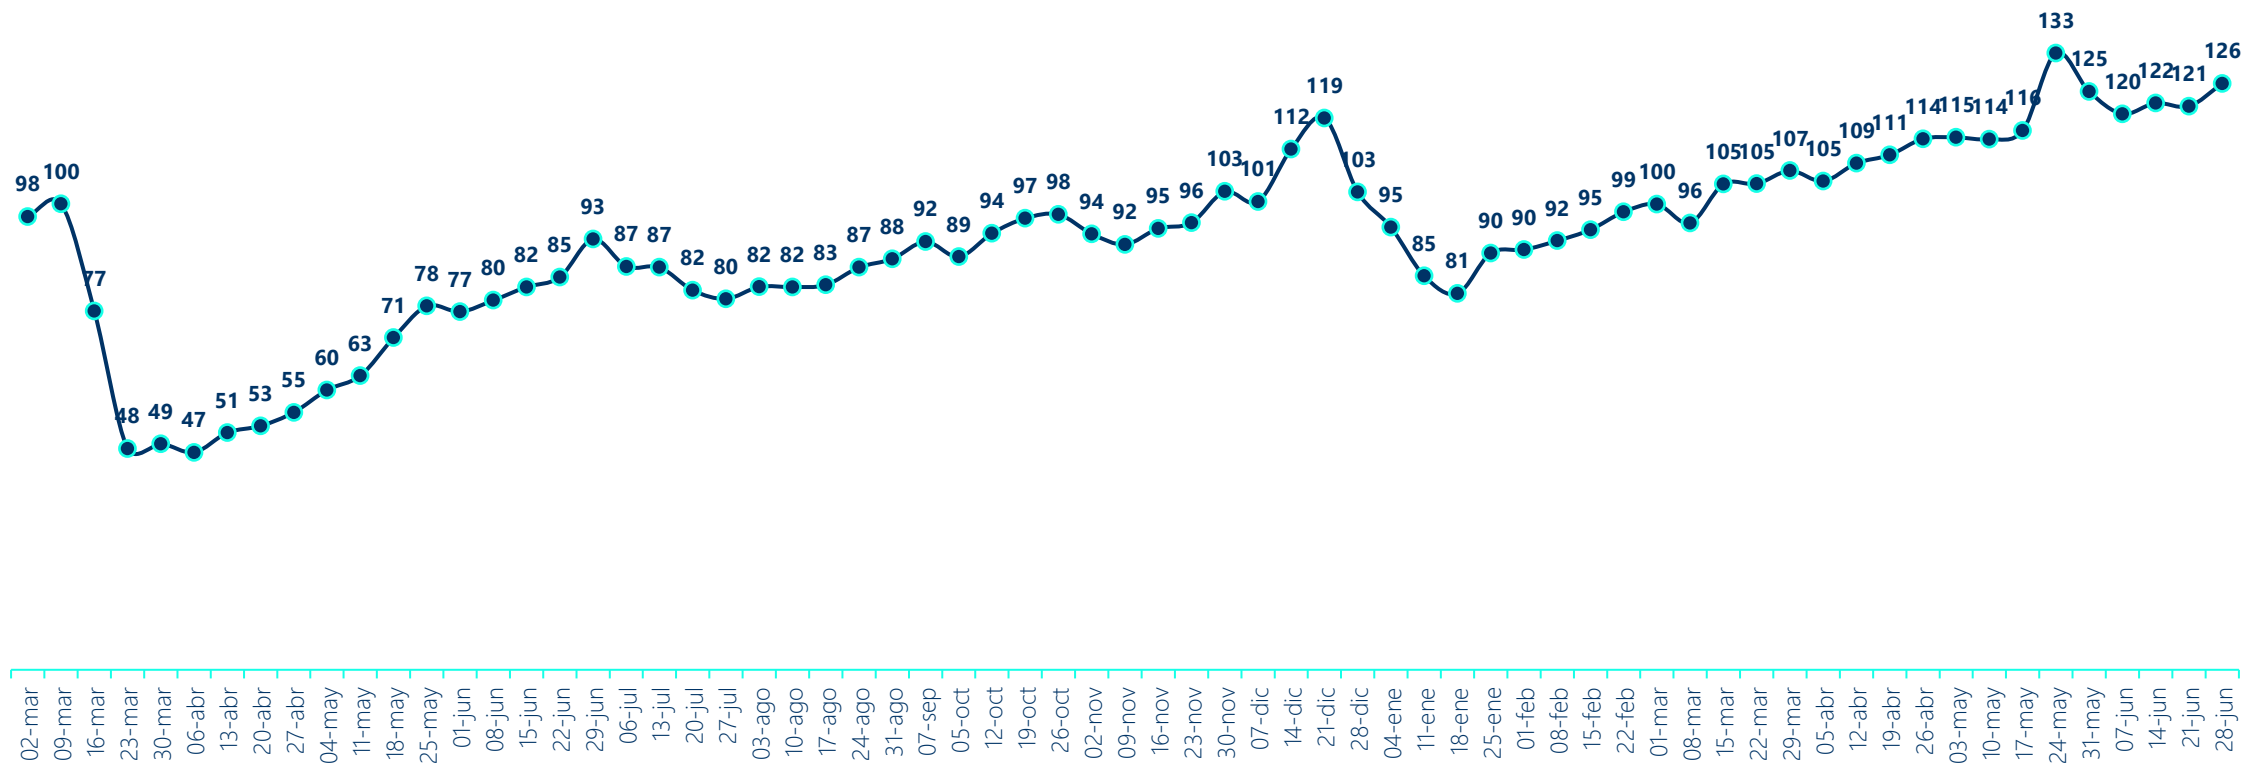

Supermercados y farmacias

126%

+5p

De vuelta a las compras

Nivel de audiencias en los supermercados y farmacias -

República Dominicana – Promedio semanal

De vuelta a las compras

Nivel de audiencias en los supermercados y farmacias -