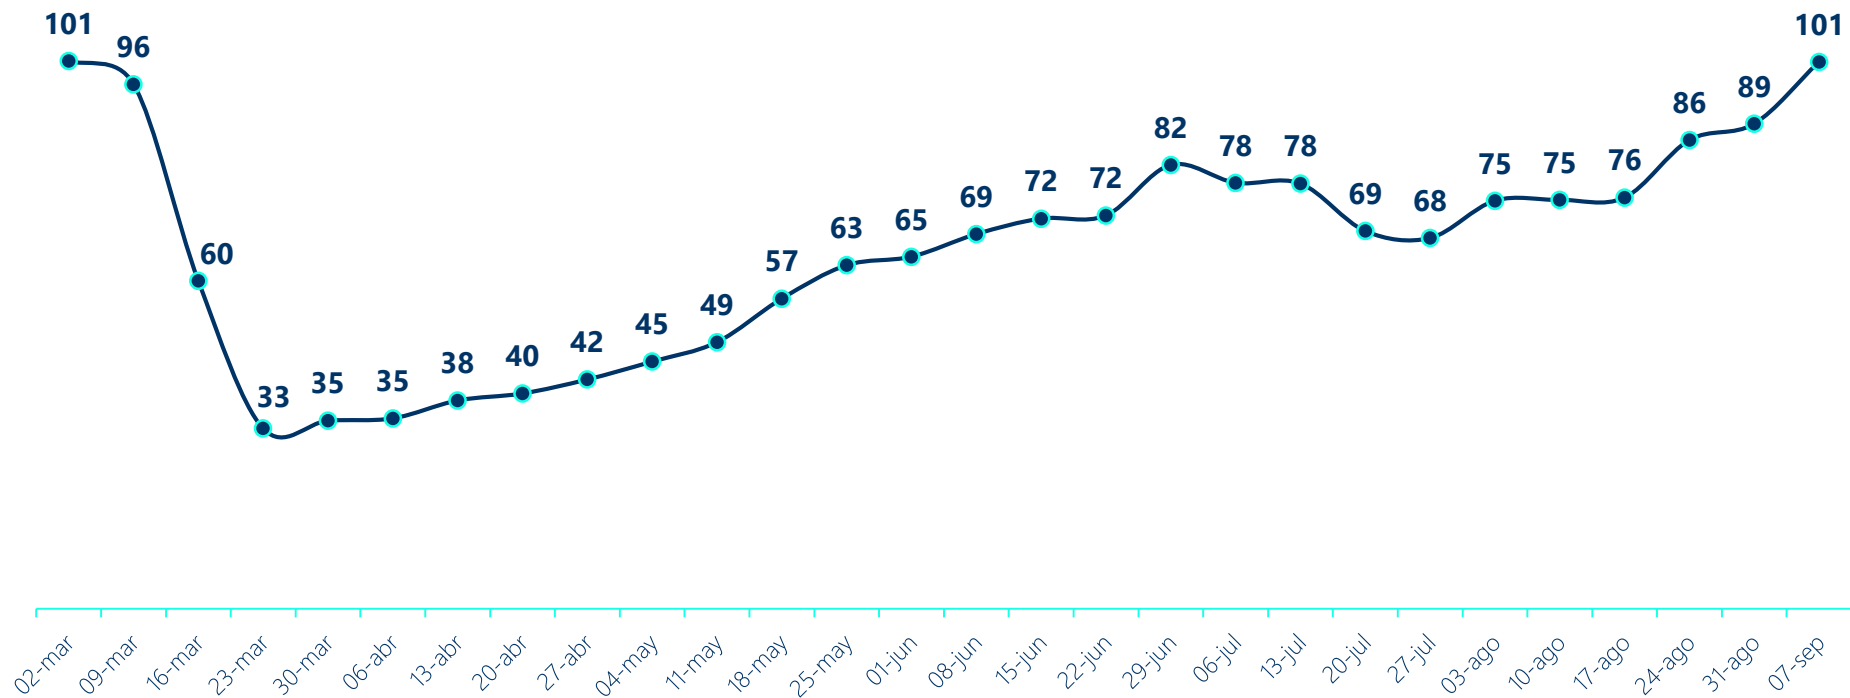

De vuelta a los parques

Nivel de audiencias en los parques - Santo Domingo – Promedio semanal